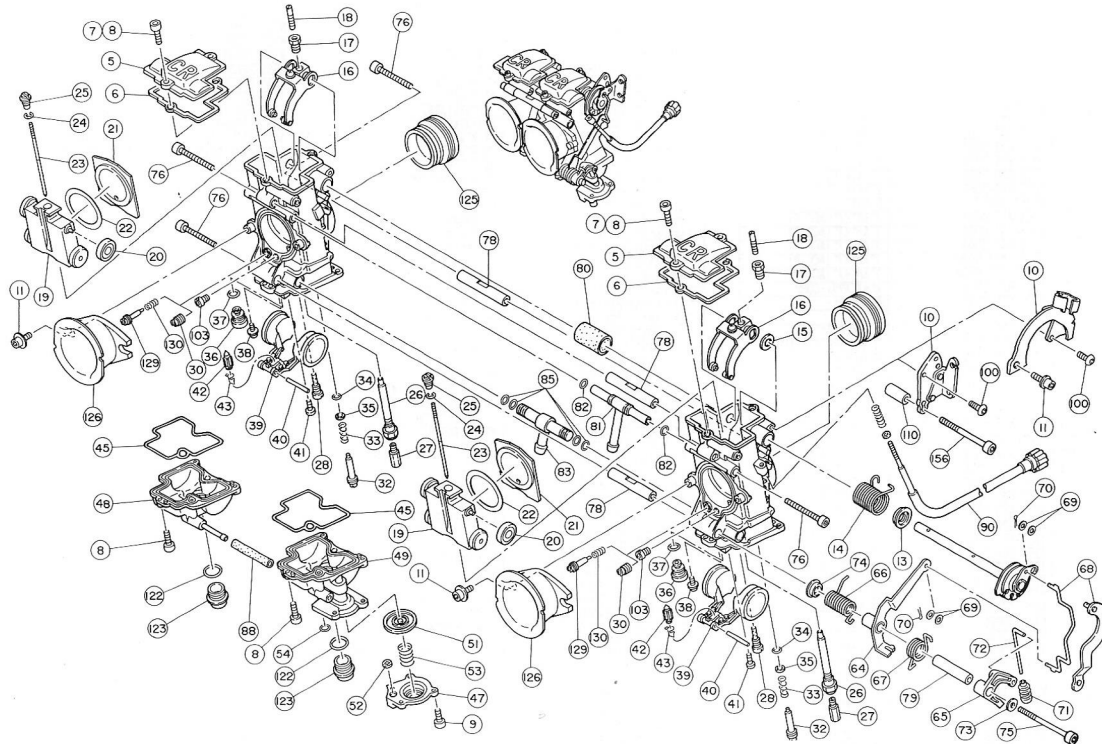

FLAT-CR CARB. H/Z 2連(大型)

P/No	部番	品名
	N361-04mm	
37	16958-397-7710-H1	0-ワッパ
38	0118-806-1100	ホムネツ
39	1052-837-2200	70-FCOMP
40	W825-25250	7-AE*
41	93500-04008-1H	十字穴付ナベ小メジ
42	1062-814-2100	70-A/B*/COMP
	W822-53001	
43	0405-019-1000	特殊ワッパ
45	1202-846-6000	ホムネツ
47	1230-826-2000	ホムネツ
48	1050-881-2100	70-F/FAC*/COMP #1
49	1050-885-2100	70-F/FAC*/COMP #2
51	1201-055-2100	9-AE/FACCOMP
52	W8353-36000	0-ワッパ
53	1300-142-2000	JHASP
54	16178-548-0040	0-ワッパ
64	1100-870-2100	ワッパ-COMP
65	1100-872-7000	ワッパ-C
66	1305-933-2000	トランスJHASP
67	1305-932-2000	ホムネツ
68	1458-823-2000	ホムネツ
69	0301-136-7000	平丸ワッパ
	1061-818-2102	7-AE
70	16181-PCS-7810-H1	割ピン
71	1028-825-2001	JHASP*
72	1458-829-2000	ホムネツ
73	W1795-097-9900	平丸ワッパ
74	G1704-241-9900	ホムネツ
75	0136-811-1100	六角穴付ホムネツ
76	0136-816-1100	ホムネツ
78	N704-02053	ホムネツ
79	1118-959-2000	ホムネツ
80	0804-A16-0000	JHASP*
81	1077-826-7000	JHASP*エイト (AV)
82	W3533-85000	JHASP*
83	1077-804-7000	JHASP*エイト (F)
85	W351-13057	0-ワッパ
88	G1785-032-9900	JHASP* (AccP)
90	1034-837-1000	ホムネツ
91	0301-078-1200	平丸ワッパ
92	1300-112-2000	JHASP*ワッパ
100	0110-804-1200	十字穴付ナベ小メジ
103	99101-393-nmm	JHASP*エイト
110	N704-05017	ホムネツ
122	16075-935-0060	0-ワッパ
123	1018-804-2000	ホムネツ*ホムネツ
125	1253-877-2000	ワッパ*ホムネツ
126	1130-807-7000	7-AE/FACCOMP
	1130-808-7000	7-AE/FACCOMP
129	1014-817-2000	7-AE/FACCOMP
130	16052-NM4-0040	JHASP(AS)
156	0136-812-1100	六角穴付ホムネツ

P/No	部番	品名
5	1030-855-2000	ワッパ
6	1031-806-2000	ワッパ
7	1031-807-2000	ワッパ
8	0136-806-1100	六角穴付ホムネツ H4*12
8	0136-807-1100	六角穴付ホムネツ H4*10
9	0136-808-1100	六角穴付ホムネツ H4*8
10	1190-A33-2100	ホムネツ/FCOMP
	1190-A33-2300	ホムネツ/FCOMP
	1190-A33-2400	ホムネツ/FCOMP
11	0138-803-1100	六角穴付ホムネツ
12	5025-998-2100	ワッパ/FCOMP

P/No	部番	品名
13	1118-958-7000	ホムネツ
14	1305-932-2001	トランスJHASP
15	0301-092-7000	平丸ワッパ
16	1061-816-2100	ワッパ-LCOMP
17	0208-811-1101	六角ワッパ
18	1034-836-2000	ホムネツ/FCOMP
19	N501-20006	ホムネツ/FCOMP
20	1119-803-7002	0-ワッパ
21	1609-802-2101	浮動ホムネツ
22	1099-817-6000	ワッパ
23	N427-0Cmm	ワッパ-ト*ホムネツ